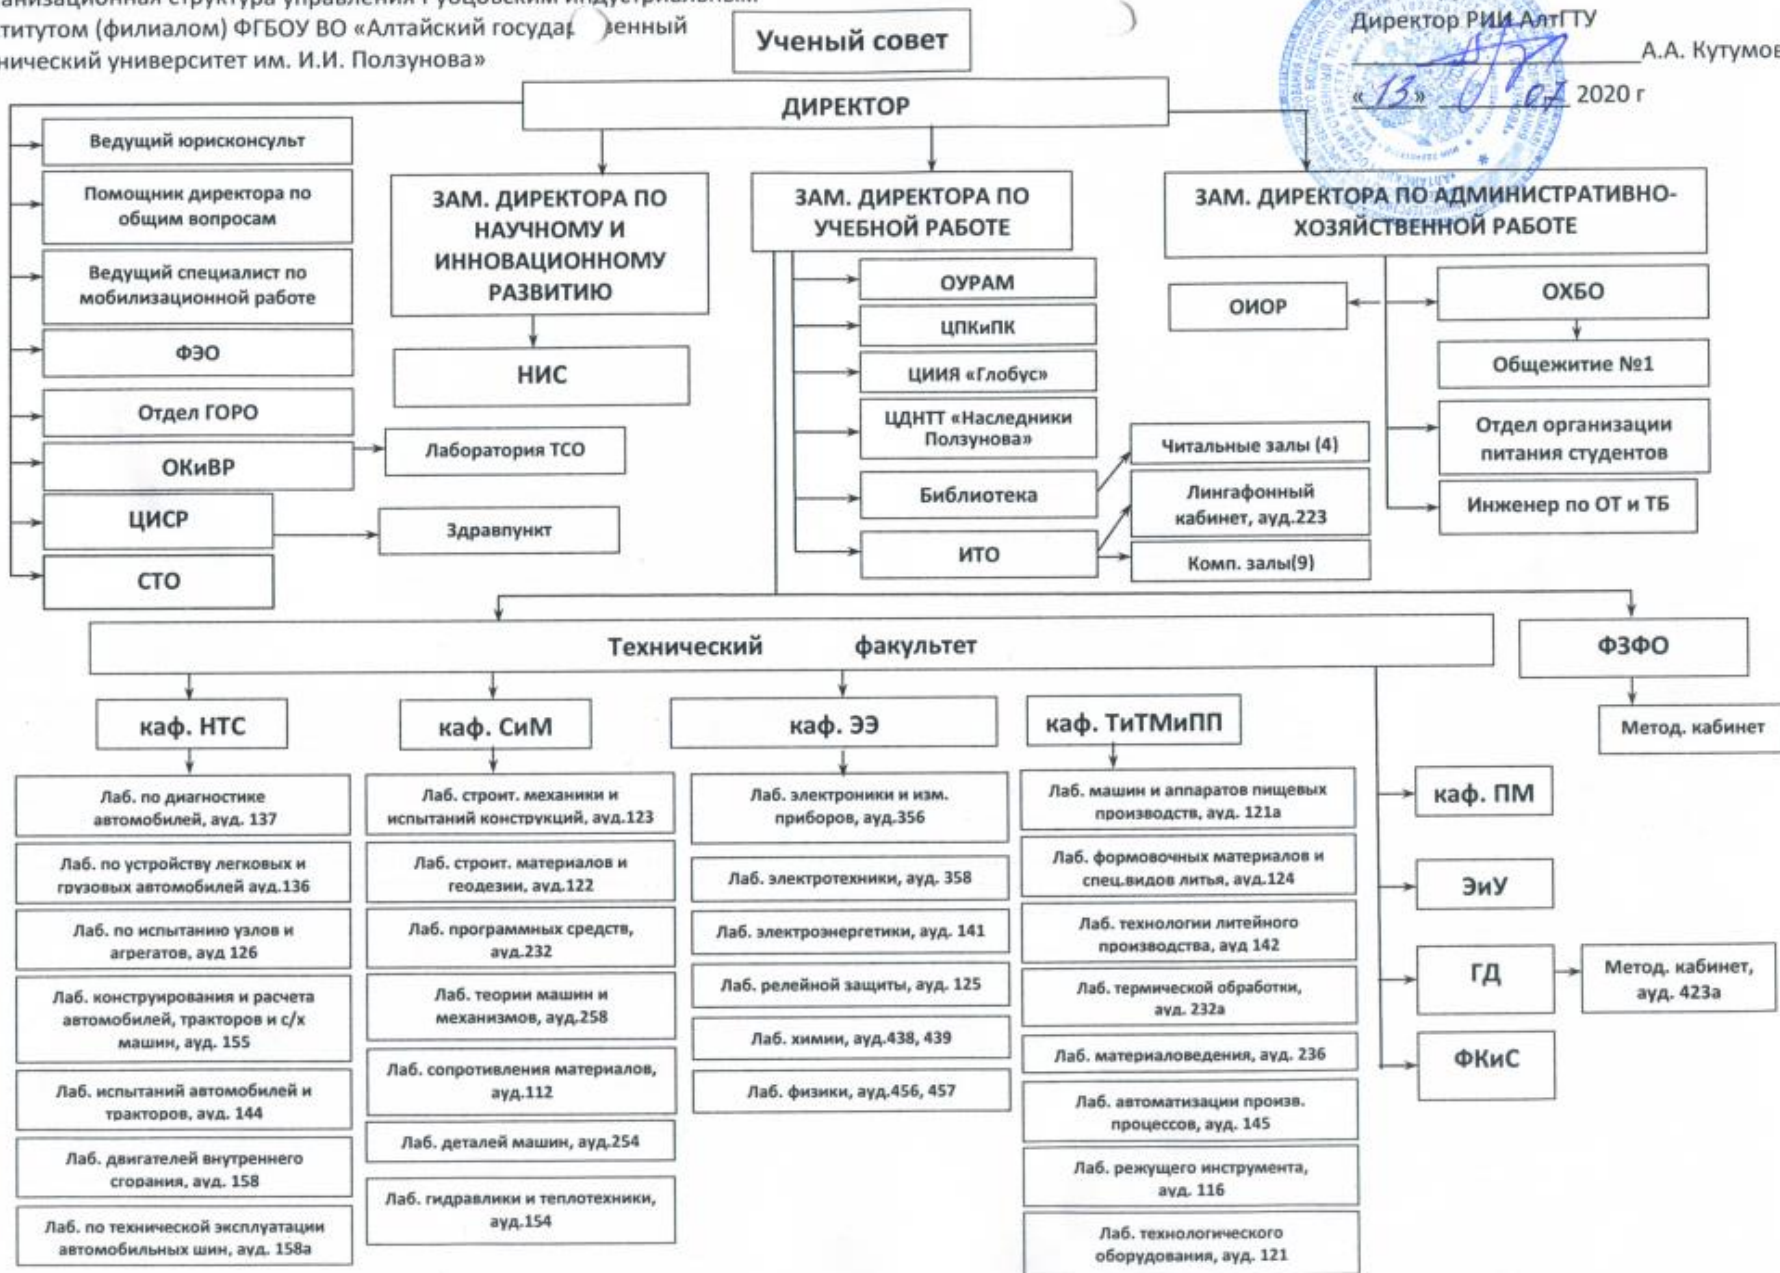

УТВЕРЖДАЮ
Директор РИИ АлтГТУ

А.А. Кутумов

«13» 07 2020 г