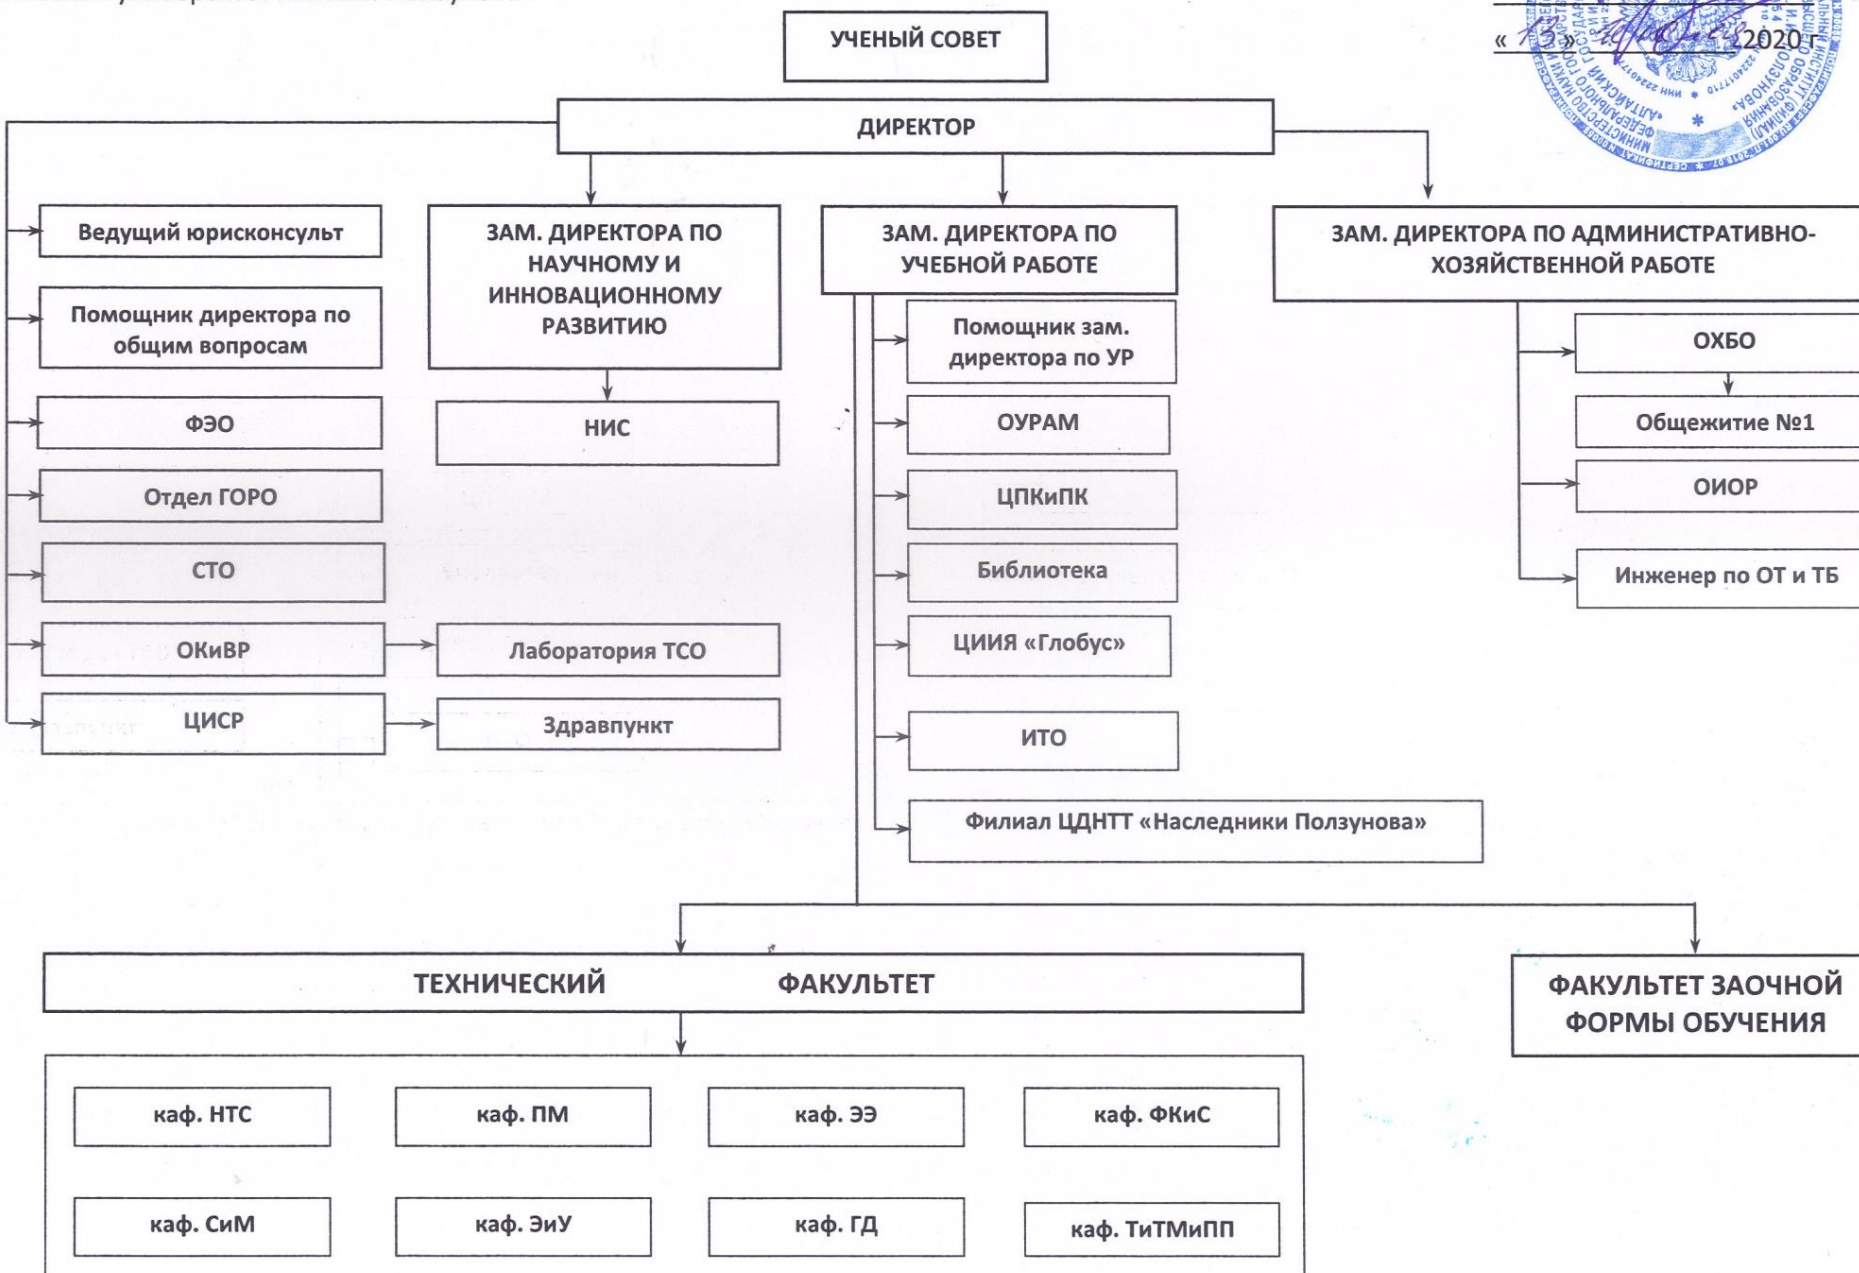

Организационная структура управления Рубцовским индустриальным институтом (филиалом) ФГБОУ ВО «Алтайский государственный технический университет им. И.И. Ползунова»

УТВЕРЖДАЮ
Директор РИИ АлтГТУ

А.А. Кутумов

« 13 » 12 2020

Пояснения к организационной структуре РИИ АлтГТУ

Управление	Сокращенное название структурного подразделения	Полное название структурного подразделения
1	2	3
Директора	ФЭО	Финансово-экономический отдел
	отдел ГОРО	Отдел гражданской обороны, режима и охраны
	СТО	Служба транспортного обеспечения
	ОКиВР	Отдел кадров и внеучебной работы
	ЦИСР	Центр инклюзивной и социальной работы
Зам. директора по научному и инновационному развитию	НИС	Научно – исследовательский сектор
Зам. директора по учебной работе	ОУРАМ	Отдел учебной работы, аккредитации и мониторинга
	ЦПКиПК	Центр повышения квалификации и переподготовки кадров
	ЦИИЯ «Глобус»	Центр изучения иностранных языков
	ИТО	Информационно-технический отдел
	Филиал ЦДНТТ	Филиал центра детского научного и технического творчества «Наследники Ползунова»
	<i>Кафедры</i>	
	каф. НТС	Наземные транспортные системы
	каф. СиМ	Строительство и механика
	каф. ПМ	Прикладная математика
	каф. ЭиУ	Экономика и управление
	каф. ЭЭ	Электроэнергетика
	каф. ГД	Гуманитарные дисциплины
	каф. ФКиС	Физическая культура и спорт
каф. ТиТМиПП	Техника и технологии машиностроения и пищевых производств	
Зам. директора по административно – хозяйственной работе	ОХБО	Отдел хозяйственного и бытового обеспечения
	ОИОР	Отдел инженерного обеспечения и ремонта